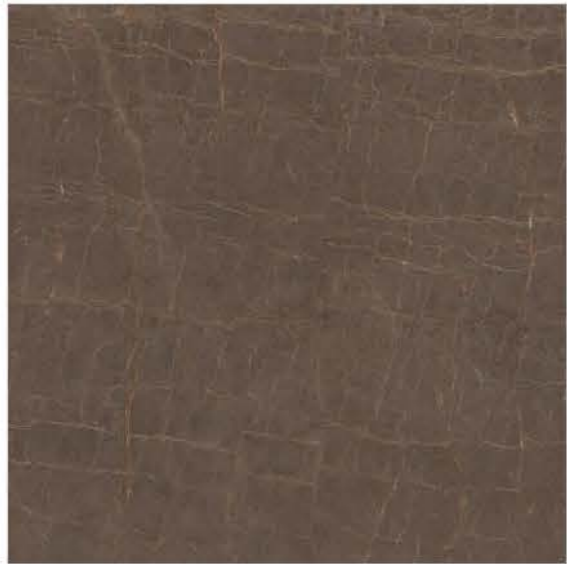

Random face - 2