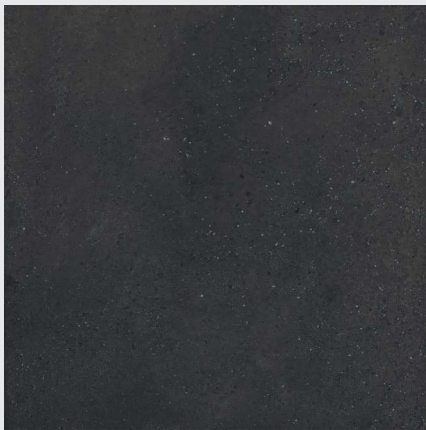

**REVEIL THE
EPIC CREATION**

Colorbody
600x600

AGATE BLACK

COLORBODY

ALEUT GRAFITO

BRETON CREMA

CITRINE GRAY

COSMIC BEIGE (CREMA)

**10
m
m**

600x600mm

COLORBODY

COSMIC BLACK

GABBRO BROWN

CITRINE GRAY

GABBRO GRAY

**10
m
m**

LARIMAR GRAY

COLORBODY

LEGO GREY

LINEAR GRAY

MIRAJ BLACK

MIRAJ GOLD

**10
m
m**

600x600mm

COLORBODY

MIRAJ GRAY

MIRAJ SILVER

ORION SAND

PORTOFINO BEIGE

**10
m
m**

600x600mm

COLORBODY