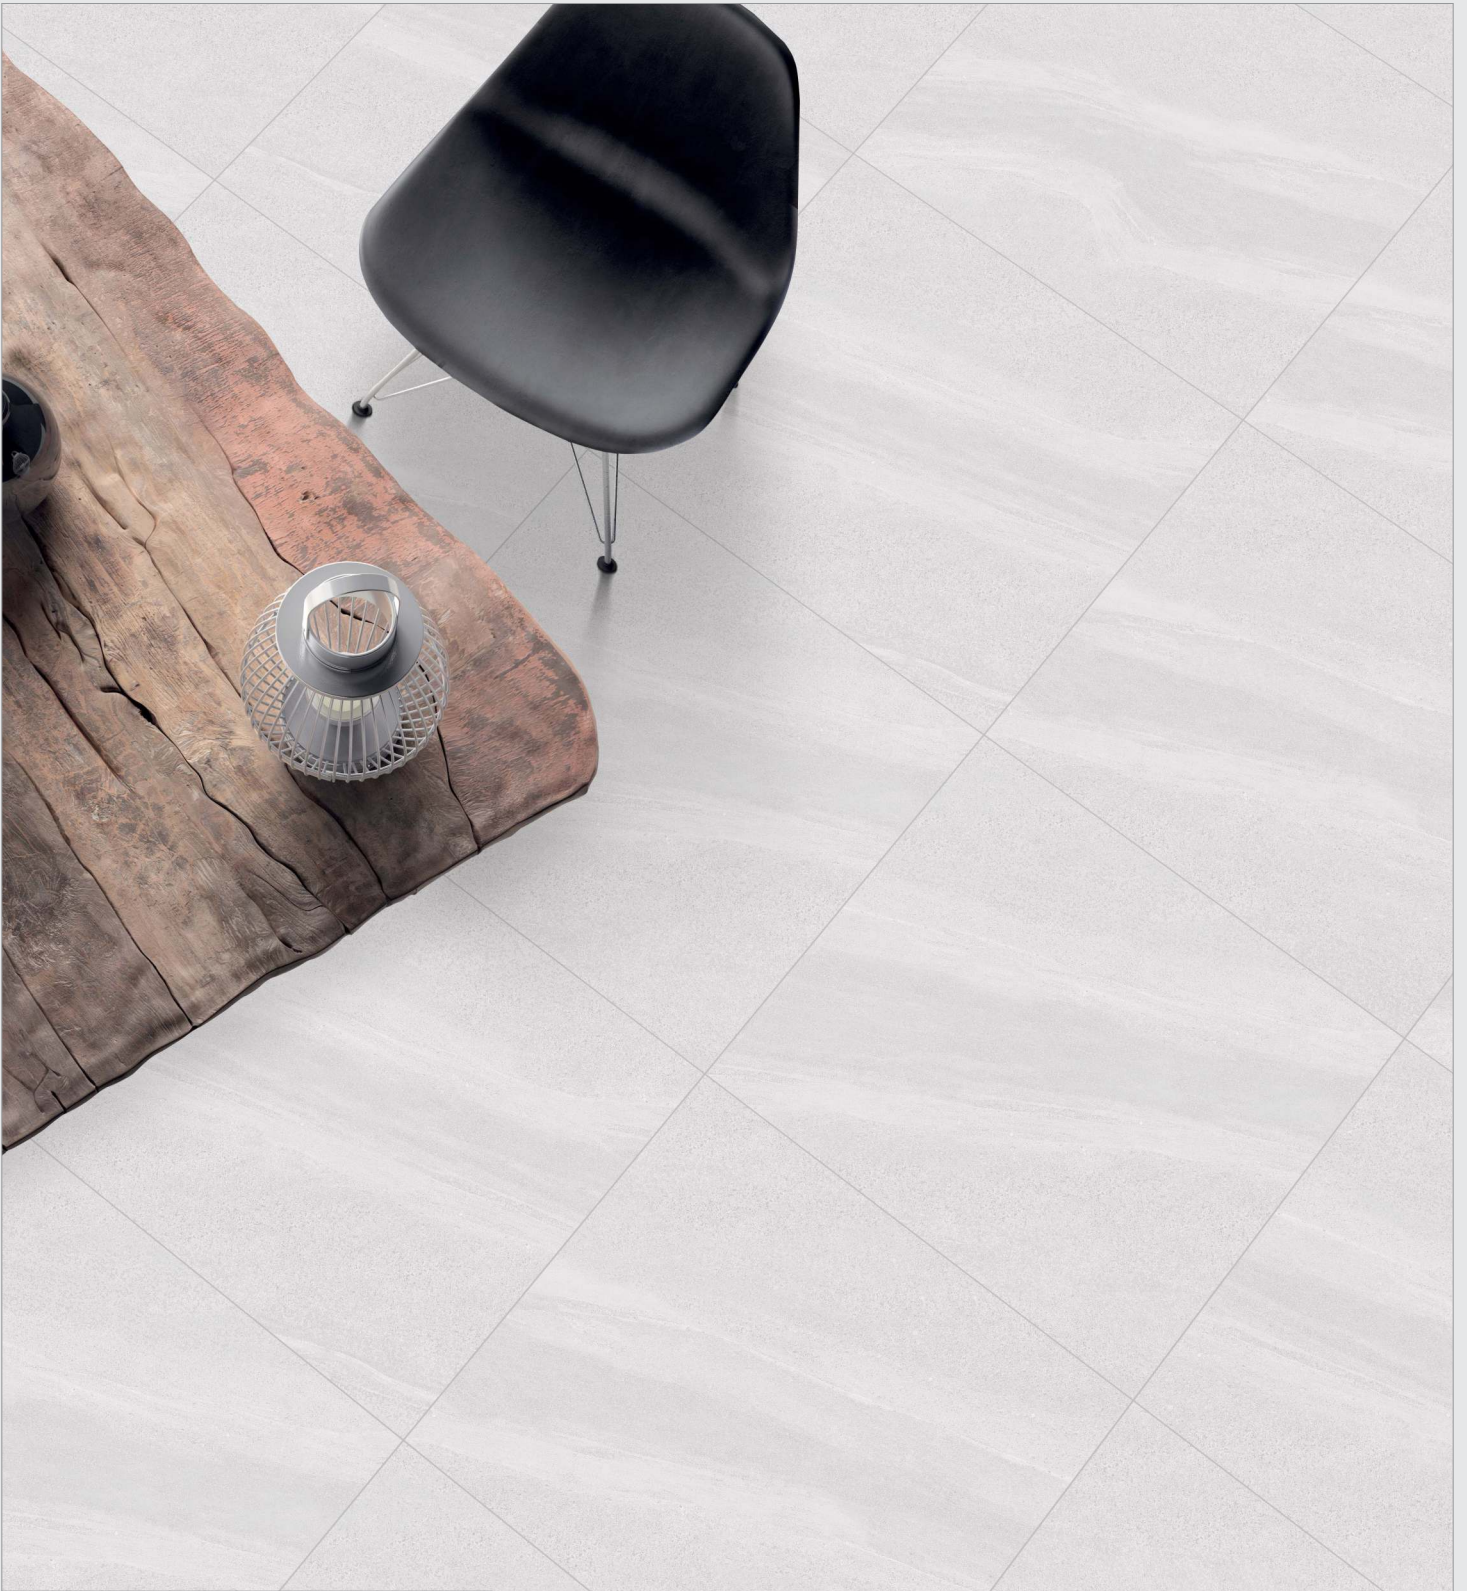

LARIMAR GRAY